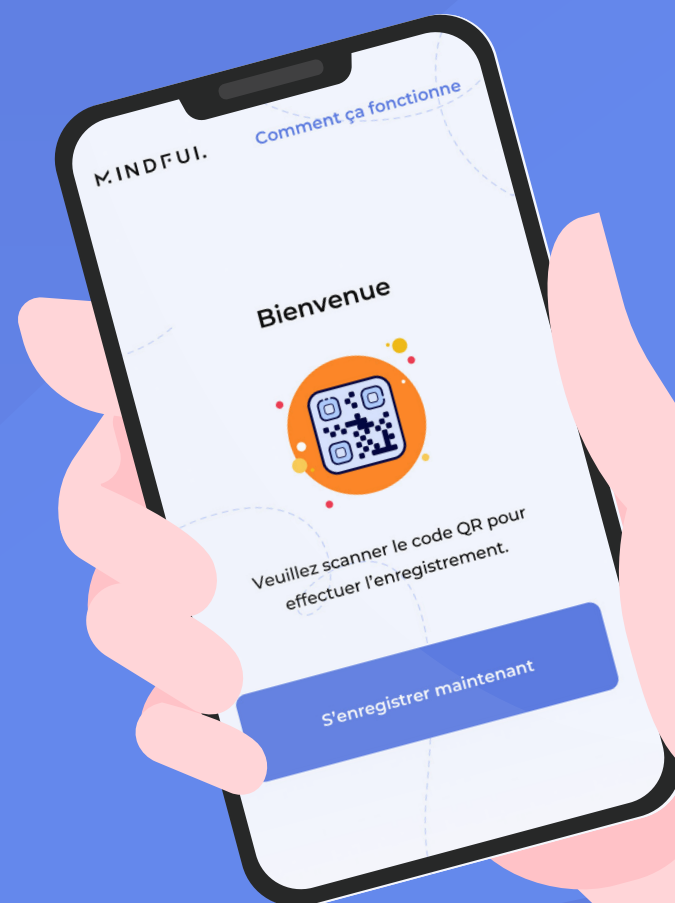

MINDFUL APP

Traçage des contacts au cinéma

✓ Les données seront complètement effacées après 14 jours

✓ Conforme aux directives de l'OFSP et aux dispositions légales sur la protection des données

Et voici comment ça fonctionne :

Étape 1 – Télécharger l'Appli MINDFUL & activer notifications «push».

Étape 2 – Scanner le code QR

Le code QR est affiché à l'entrée de la salle ou/et sur le grand écran dans la salle.

Étape 3 – Saisir vos données personnelles

Veillez saisir vos données personnelles et confirmer l'exactitude de votre numéro du portable via le SMS de vérification que vous recevrez.

Étape 4 – Saisie de la rangée et du siège dans l'Appli

Terminer le check-in.

Étape 5 – Se mettre à l'aise et profiter du film!

Amusez-vous bien!

Télécharger et procéder au check-in.

App by Mindnow.io

MINDNOW

#BackToCinema